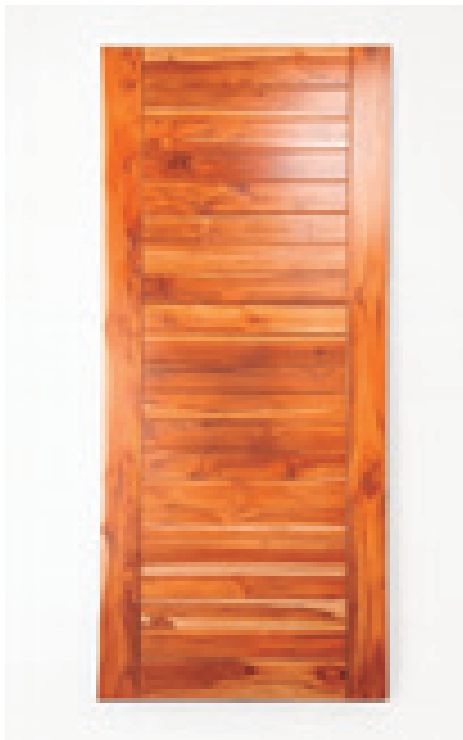

Puerta Machihembrada ^{Natural} Madera Teca Maciza

Puerta elaborada en madera teca sólida, con ensamble machihembrado que resalta su carácter natural y garantiza máxima estabilidad. Cada tabla conserva la autenticidad de la teca, mostrando vetas únicas y tonos cálidos que se realzan con el aceite Rubio Monocoat Holland, color Natural.

Una pieza atemporal, sólida y elegante, creada para quienes valoran la nobleza y durabilidad de la madera pura.

Característica:
Modelo: Machihembrado natural
Material: 100% madera teca maciza
Uso: Interior o exterior
Altura: 210 cm
Ancho del vano: 90–100 cm
Espesor de hoja: 4.5 cm
Marco: Madera teca de 14.5 cm de ancho y 1.5" de espesor
Acabado: Rubio Monocoat Holland color Natural