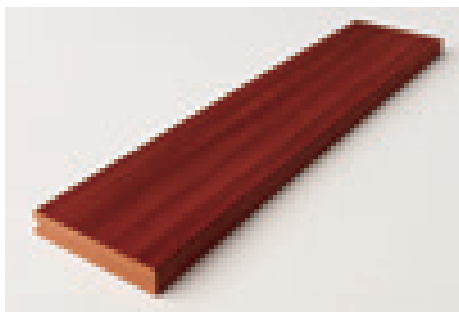

**Resistente
al agua**

**Confort
termico**

**Fácil
de limpiar**

**Protegido
contra termitas**