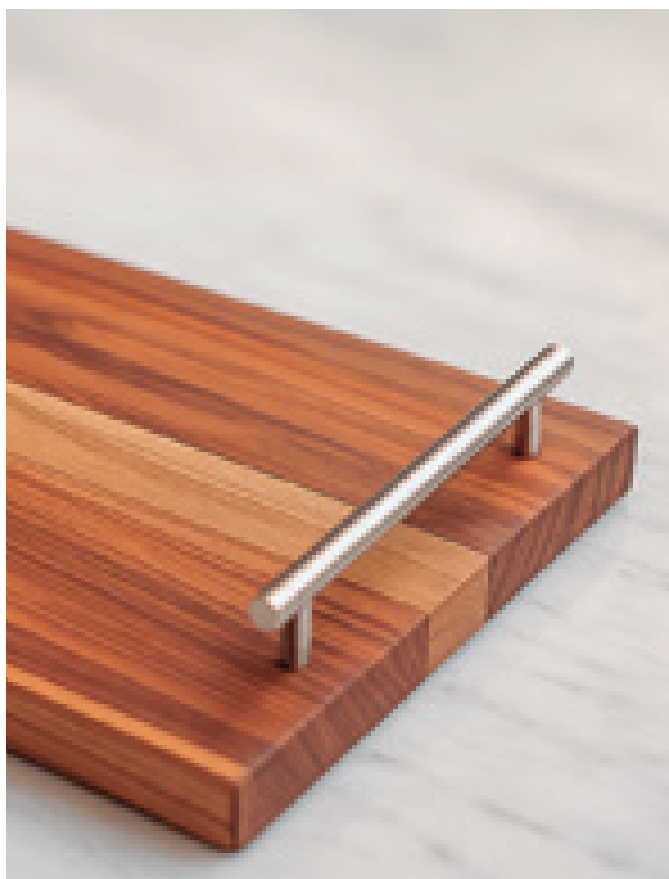

La teca, considerada la mejor madera del mundo para uso culinario, brinda resistencia natural al agua y a las bacterias, además de una textura cálida y elegante. Cada superficie está protegida con aceite Rubio Monocoat de grado alimenticio, que resalta las vetas naturales y garantiza un acabado duradero y seguro para el contacto con alimentos.

Dimensiones: Ø 60 cm x 3 cm

Material: Madera 100 % teca seleccionada

Acabado: Aceite Rubio Monocoat (Holanda), grado alimenticio

Uso: Profesional y doméstico

Tabla Bandeja "Línea Moderna"

Elaborada en madera maciza de teca seleccionada y equipada con asas de acero inoxidable cepillado, combina funcionalidad y estética contemporánea. Su acabado natural realza la veta de la madera y ella convierte en una pieza ideal para servir quesos, entradas o copas con estilo. Sellada con aceite natural de linaza de grado alimenticio para máxima protección y durabilidad.

Medidas: 40 × 25 × 3 cm

Estantería Modular Skyline Madera Teca Maciza

Inspirada en las líneas arquitectónicas contemporáneas, la estantería Skyline combina proporciones equilibradas y un diseño escalonado que evoca una silueta urbana. Fabricada íntegramente en madera teca maciza, cada módulo está cuidadosamente ensamblado con cortes de precisión a 60°, destacando la nobleza y textura natural de la teca.