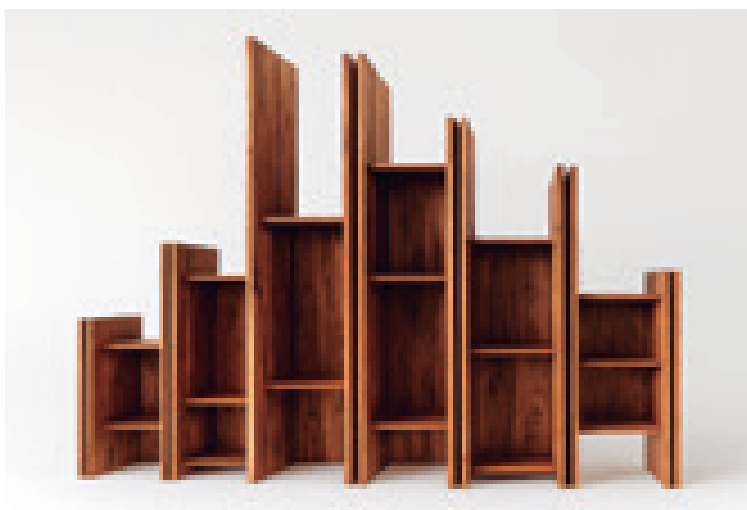

Dimensiones: Ø 60 cm x 3 cm

Material: Madera 100 % teca seleccionada

Acabado: Aceite Rubio Monocoat (Holanda), grado alimenticio

Uso: Profesional y doméstico

Tabla Bandeja "Línea Moderna"

Elaborada en madera maciza de teca seleccionada y equipada con asas de acero inoxidable cepillado, combina funcionalidad y estética contemporánea. Su acabado natural realza la veta de la madera y ella convierte en una pieza ideal para servir quesos, entradas o copas con estilo. Sellada con aceite natural de linaza de grado alimenticio para máxima protección y durabilidad.

Medidas: 40 × 25 × 3 cm

Estantería Modular Skyline Madera Teca Maciza

Inspirada en las líneas arquitectónicas contemporáneas, la estantería Skyline combina proporciones equilibradas y un diseño escalonado que evoca una silueta urbana. Fabricada íntegramente en madera teca maciza, cada módulo está cuidadosamente ensamblado con cortes de precisión a 60°, destacando la nobleza y textura natural de la teca.