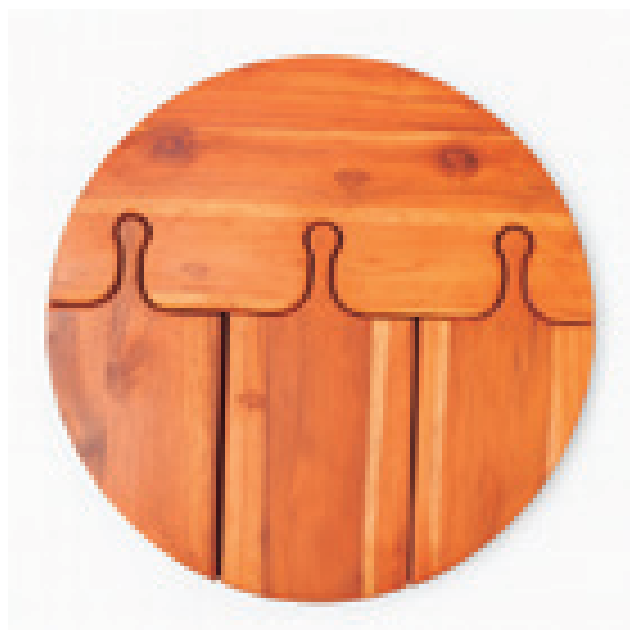

Medidas: 32 × 25 × 2 cm — Ø 5 cm

Tabla de Picar "Línea Clásica"

Hecha en madera maciza de teca, combina suavidad en las curvas con un diseño atemporal. Su tamaño compacto la hace perfecta para preparar o servir quesos, frutas y aperitivos. El orificio superior permite colgarla o manipularla con facilidad.

Medidas: 32 × 20 × 2 cm — Ø 4 cm

Tabla Profesional "Línea Chef"

Elaborada en madera maciza de teca seleccionada, reconocida por su dureza, estabilidad y elegancia natural. Diseñada para uso intensivo en cocina profesional o doméstica, incorpora un canal perimetral que recoge líquidos y facilita la limpieza. Cada pieza está sellada con aceite natural de linaza italiana de grado alimenticio y ensamblada con adhesivo Titebond de alta resistencia, garantizando higiene, durabilidad y una belleza que mejora con el tiempo.

Dos tamaños:
grande de 60 × 40 × 3 cm y mediana de 55 × 35 × 3 cm.

Tabla de Picar Redonda Modelo Puzzle

Una pieza funcional y artística.

Fabricada en madera maciza de teca, esta tabla redonda de 60 cm de diámetro combina precisión artesanal y diseño inteligente. Las secciones tipo puzzle encajan perfectamente, permitiendo usar cada parte por separado o como un conjunto versátil para preparar, servir o presentar alimentos.

Dimensiones: Ø 60 cm x 3 cm

Material: Madera 100 % teca seleccionada

Acabado: Aceite Rubio Monocoat (Holanda), grado alimenticio

Uso: Profesional y doméstico

Tabla Bandeja "Línea Moderna"

Elaborada en madera maciza de teca seleccionada y equipada con asas de acero inoxidable cepillado, combina funcionalidad y estética contemporánea. Su acabado natural realza la veta de la madera y ella convierte en una pieza ideal para servir quesos, entradas o copas con estilo. Sellada con aceite natural de linaza de grado alimenticio para máxima protección y durabilidad.